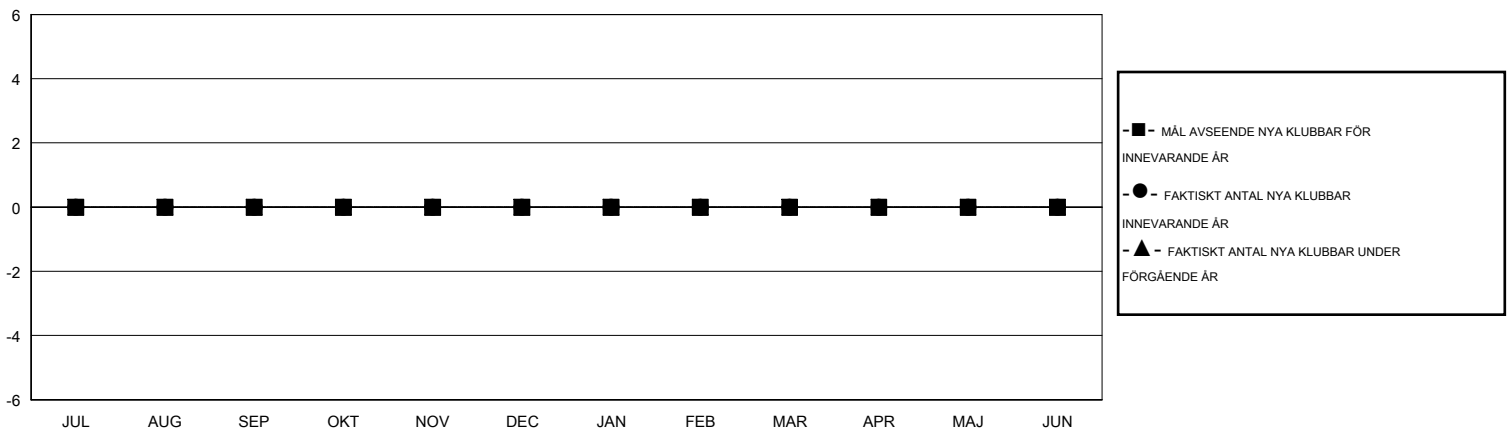

MONTHLY MEMBERSHIP PROGRESS REPORT

District 104A1

Results as of: 12/31/2016

GMT: Kenneth Persson

OMRÅDE NORWAY

GMT KO 4

Klubbar					Medlemmar				
RESULTAT FÖR 2016-2017					RESULTAT FÖR 2016-2017				
KVARTAL	MÅL AVSEENDE NYA KLUBBAR	NYA KLUBBAR	AVFÖRDA KLUBBAR	NETTOTILLVÄX T/MINSKNING	KVARTAL	MÅL AVSEENDE NYA MEDLEMMAR	CHARTER OCH TILLAGDA NYA MEDLEMMAR	AVFÖRDA MEDLEMMAR	NETTOTILLVÄX T/MINSKNING
JUL/AUG/SEP	0	0	1	-1	JUL/AUG/SEP	0	4	16	-12
OKT/NOV/DEC	0	0	0	0	OKT/NOV/DEC	0	11	20	-9
JAN/FEB/MAR	0	0	0	0	JAN/FEB/MAR	0	0	0	0
APR/MAJ/JUN	0	0	0	0	APR/MAJ/JUN	0	0	0	0

MÅL OCH FAKTISKT ANTAL NYA KLUBBAR

MÅL OCH FAKTISKT ANTAL MEDLEMMAR

NEDLAGDA KLUBBAR: 1	9 CLUBS OF 36 TOG UPP EN ELLER FLER NYA MEDLEMMAR	<u>KÖNSFÖRDELNING</u>	
		MAN	518 (66.33%)
<u>AVFÖRDA MEDLEMMAR</u>	KLICKA HÄR FÖR INFORMATION OM STATUS	KVINNA	263 (33.67%)
AVLIDNA		9	FAMILJMEDLEMMAR
NEDLAGD KLUBB	6	HUVUDMAN I HUSHÄLLET	18
ÖVRIGA	21	INGEN HUVUDMAN I HUSHÄLLET	19
TOTAL	36		