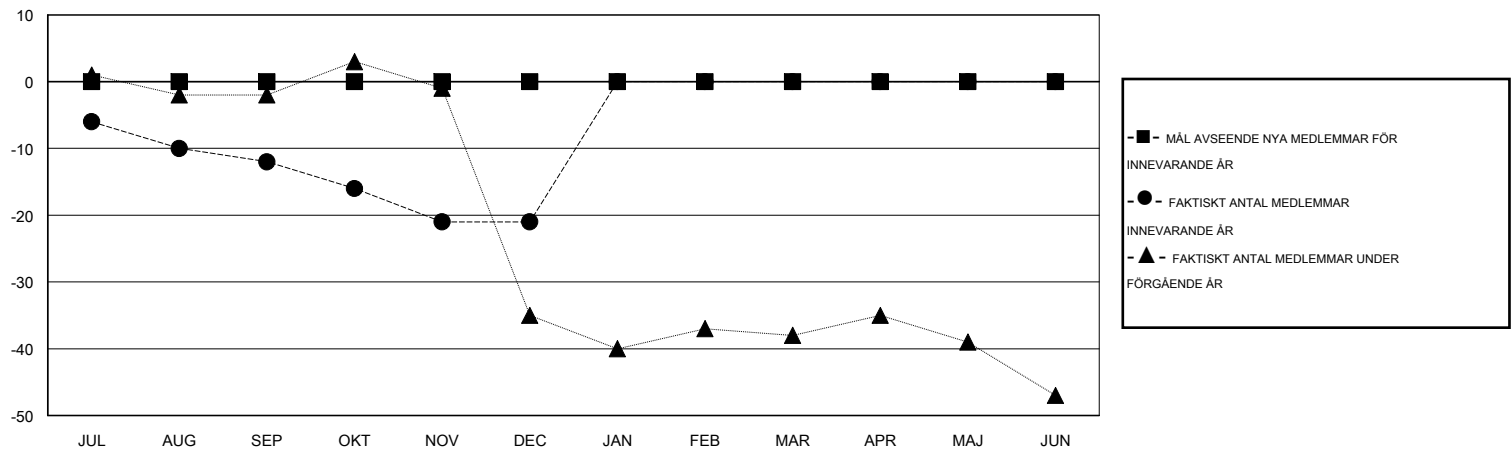

MONTHLY MEMBERSHIP PROGRESS REPORT

District 104A1

Results as of: 12/31/2016

GMT: Kenneth Persson

OMRÅDE NORWAY

GMT KO 4

Klubbar					Medlemmar				
RESULTAT FÖR 2016-2017					RESULTAT FÖR 2016-2017				
KVARTAL	MÅL AVSEENDE NYA KLUBBAR	NYA KLUBBAR	AVFÖRDA KLUBBAR	NETTOTILLVÄX T/MINSKNING	KVARTAL	MÅL AVSEENDE NYA MEDLEMMAR	CHARTER OCH TILLAGDA NYA MEDLEMMAR	AVFÖRDA MEDLEMMAR	NETTOTILLVÄX T/MINSKNING
JUL/AUG/SEP	0	0	1	-1	JUL/AUG/SEP	0	4	16	-12
OKT/NOV/DEC	0	0	0	0	OKT/NOV/DEC	0	11	20	-9
JAN/FEB/MAR	0	0	0	0	JAN/FEB/MAR	0	0	0	0
APR/MAJ/JUN	0	0	0	0	APR/MAJ/JUN	0	0	0	0

MÅL OCH FAKTISKT ANTAL NYA KLUBBAR

MÅL OCH FAKTISKT ANTAL MEDLEMMAR

NEDLAGDA KLUBBAR: 1	9 CLUBS OF 36 TOG UPP EN ELLER FLER NYA MEDLEMMAR	<u>KÖNSFÖRDELNING</u>	
		MAN	518 (66.33%)
<u>AVFÖRDA MEDLEMMAR</u>	KLICKA HÄR FÖR INFORMATION OM STATUS	KVINNA	263 (33.67%)
AVLIDNA		9	FAMILJMEDLEMMAR
NEDLAGD KLUBB	6	HUVUDMAN I HUSHÄLLET	18
ÖVRIGA	21	INGEN HUVUDMAN I HUSHÄLLET	19
TOTAL	36		